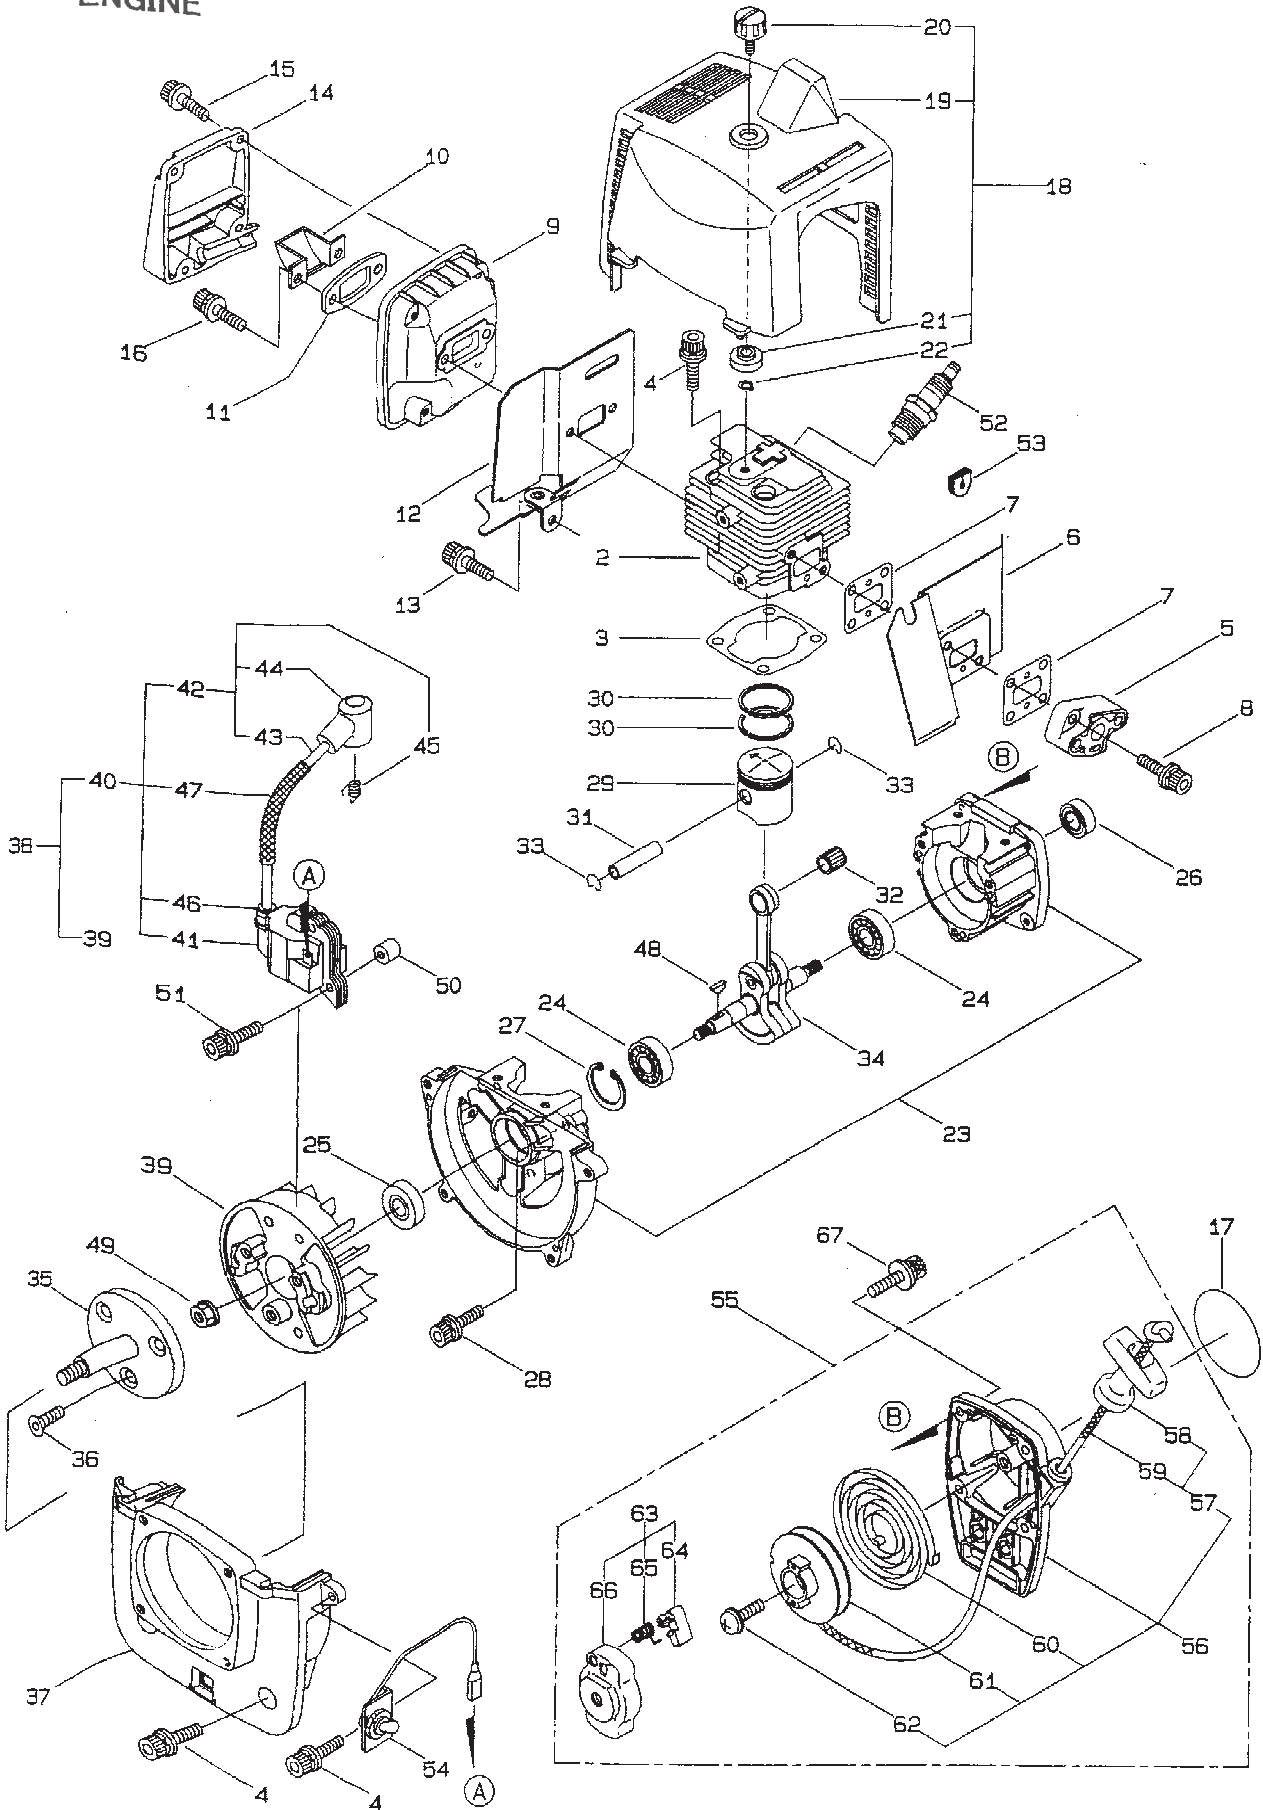

2.MP2532E2  
ENGINE

Ref.No.	Part No.	Part Name	Q'ty	Remarks
2-46	261072	Cap	1	
2-47	267402	Insulator	1	
2-48	261076	Woodruff Key	1	3x10
2-49	261417	Nut,Rotor	1	M8
2-50	261078	Spacer	2	
2-51	261256	Cap Screw	2	M4x25
2-52	261200	Spark Plug	1	NGK BPM6Y
2-53	261202	Grommet	1	
2-54	264846	Switch Ass'y	1	
2-55	261419	Recoil Starter Ass'y	1	Incl.56-66
2-56	261420	Recoil Ass'y	1	Incl.57-62
2-57	261723	Rope Ass'y	1	Incl.58,59
2-58	261725	Starter Grip	1	
2-59	261724	Starter Rope	1	3x890L
2-60	261721	Spiral Spring	1	
2-61	261720	Pulley	1	
2-62	262922	Screw	1	
2-63	263475	Starter Pawl Ass'y	1	Incl.64-66
2-64	263477	Pawl	1	
2-65	261728	Return Spring	1	
2-66	263476	Pawl Case	1	
2-67	261257	Cap Screw	4	M4x16